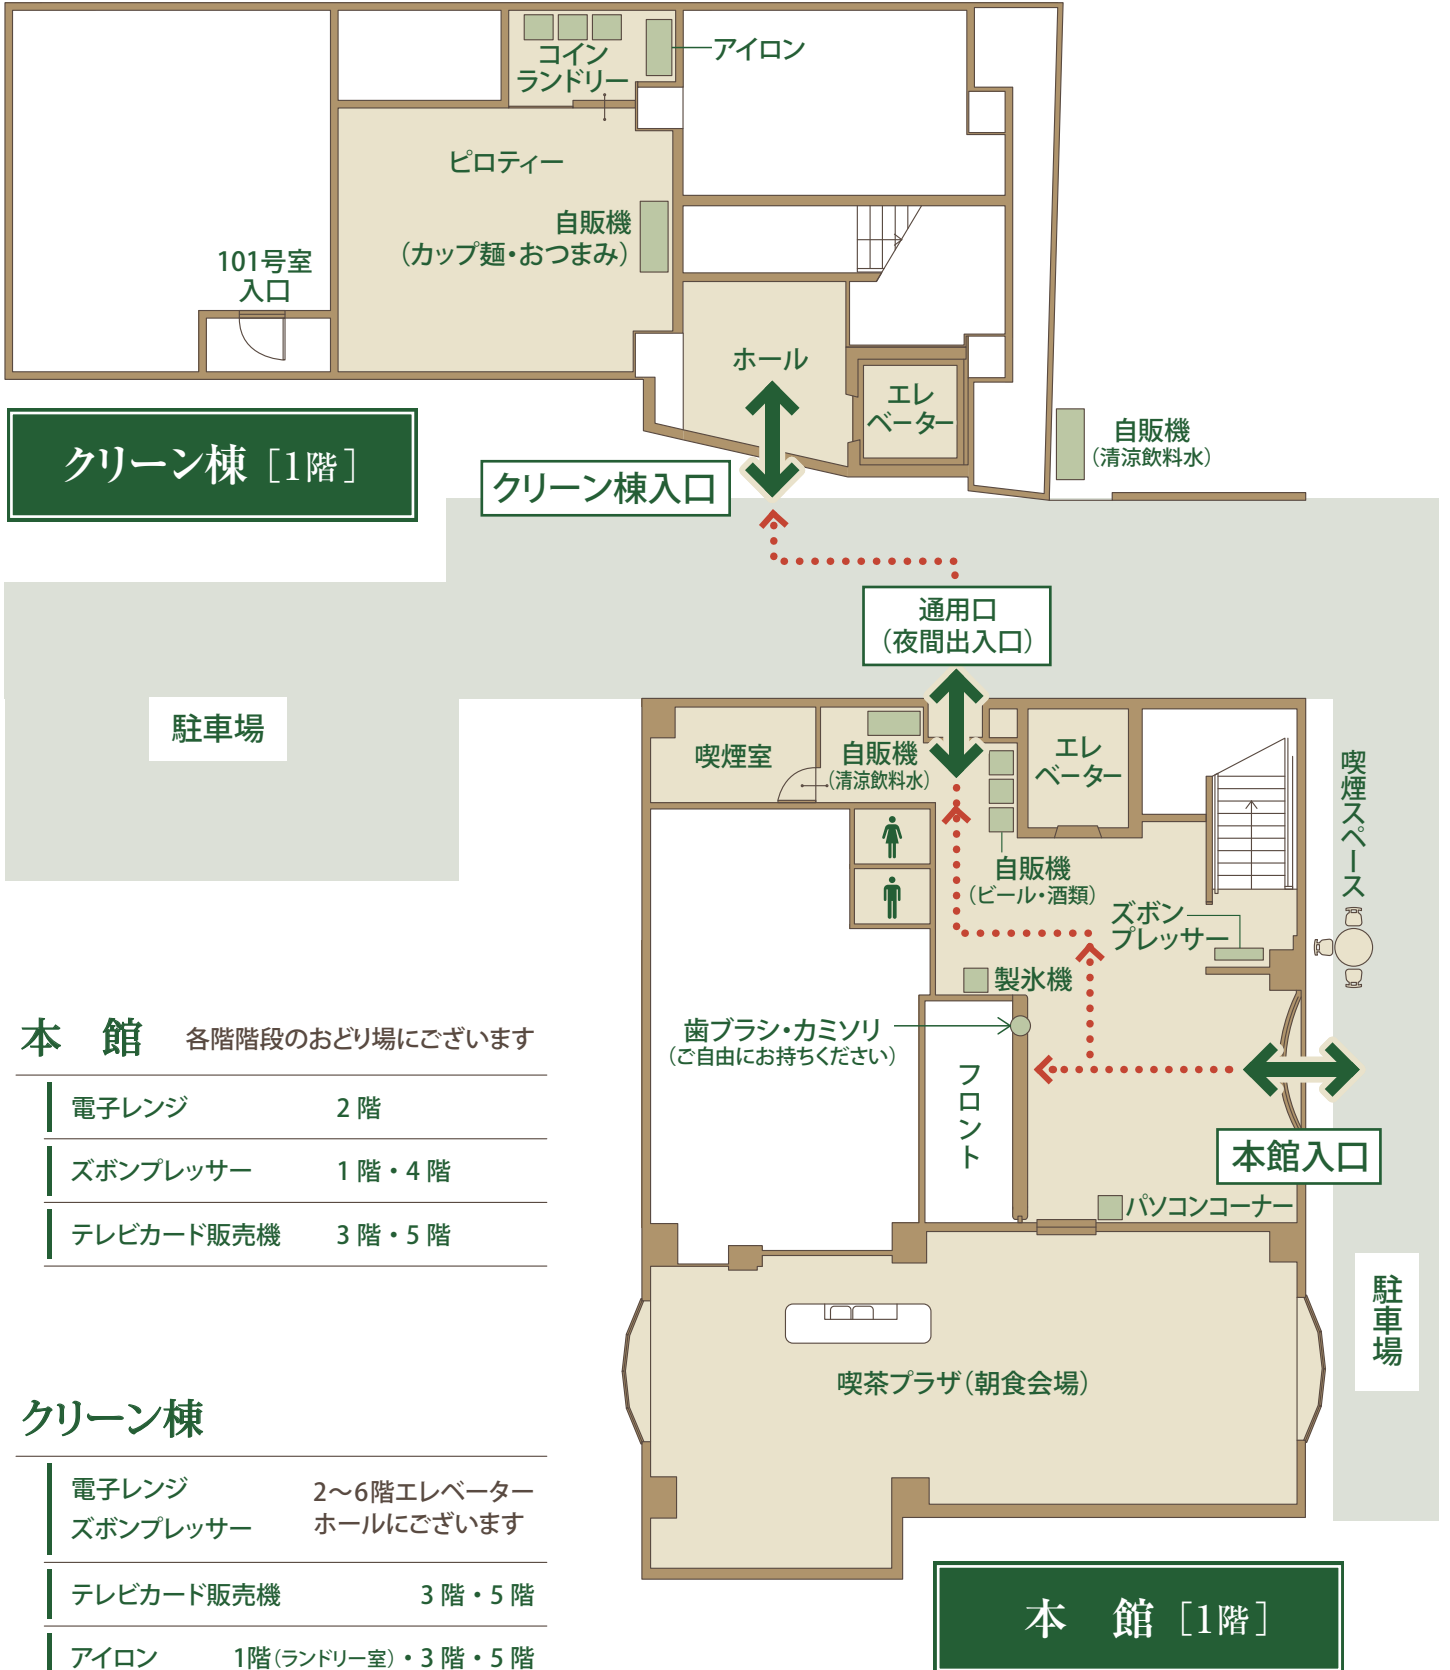

NAKATSUGAWA BUSINESS

プラザホテル 栄

館内案内図

本館 各階階段のおどり場にございます

電子レンジ	2階
ズボンプレッサー	1階・4階
テレビカード販売機	3階・5階

クリーン棟

電子レンジ	2～6階エレベーター
ズボンプレッサー	ホールにございます
テレビカード販売機	3階・5階
アイロン	1階(ランドリー室)・3階・5階

本館入口の施錠時間は夜23:00～朝6:30となります。
この時間帯は「夜間出入口」をご利用ください。